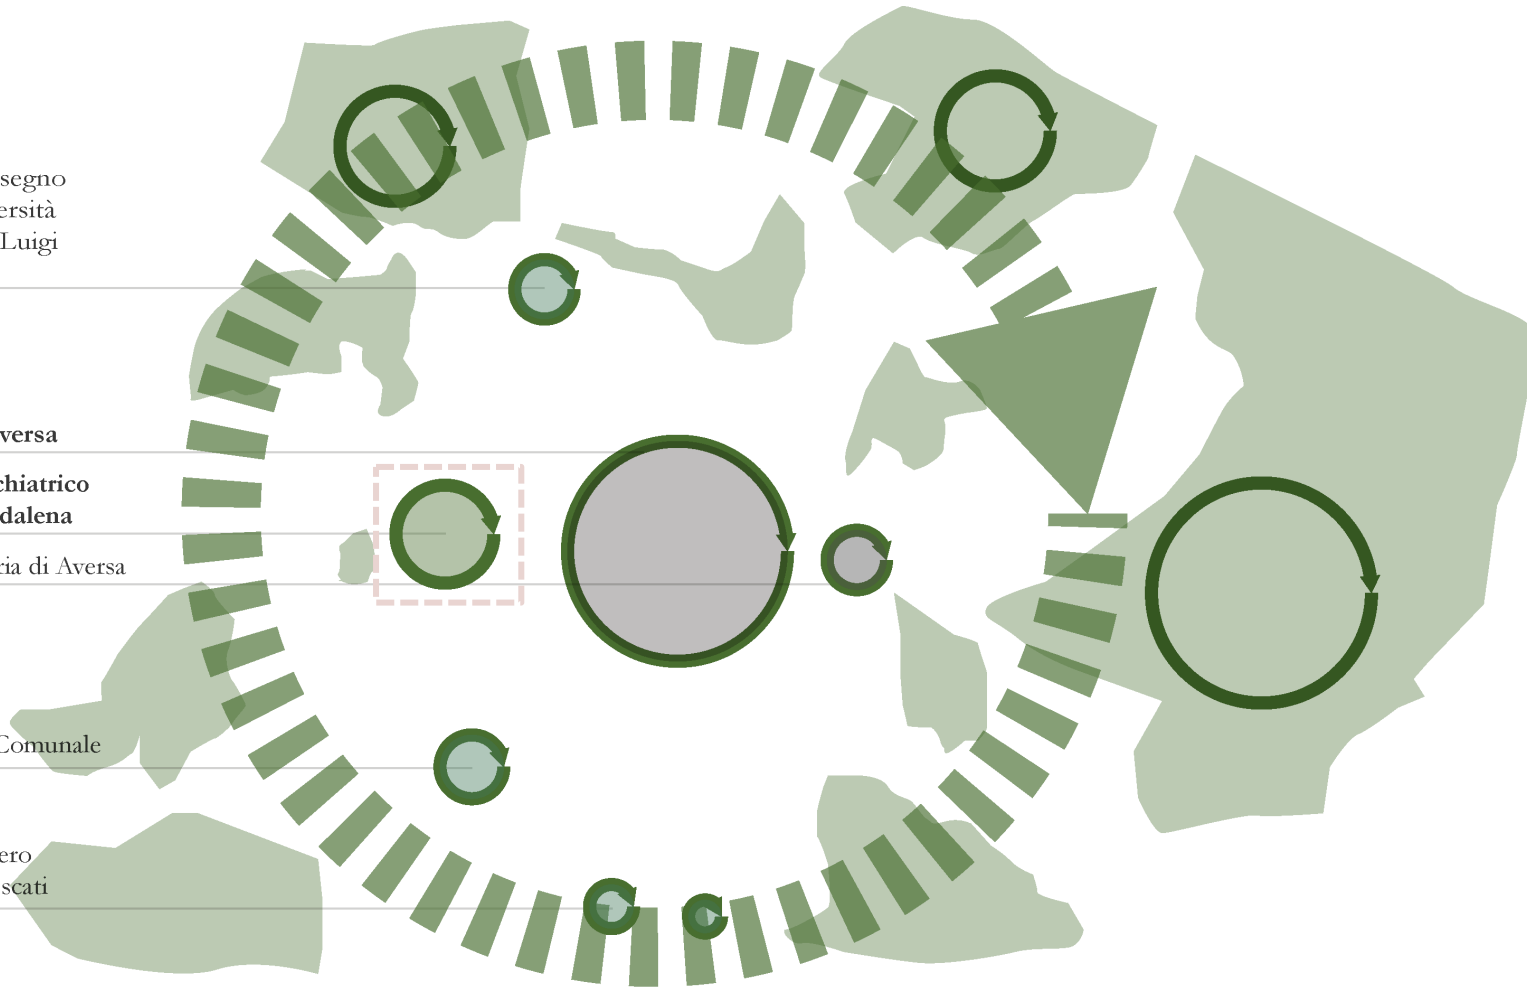

POTENZIALITÀ LATENTI

Dipartimento di
Architettura e Disegno
Industriale, Università
della Campania "Luigi
Vanvitelli"

Centro storico Aversa

Ex Ospedale Psichiatrico
Santa Maria Maddalena

Stazione Ferroviaria di Aversa

Campo Sportivo Comunale

Presidio Ospedaliero
San Giuseppe Moscati

**Nuove forme di gestione integrata:
*cicli rigenerativi e auto-rigenerativi***

**Nuove forme di convivenza:
*tra inclusione ed esclusione***

**Nuove forme di abitare il margine:
*muri di relazione***