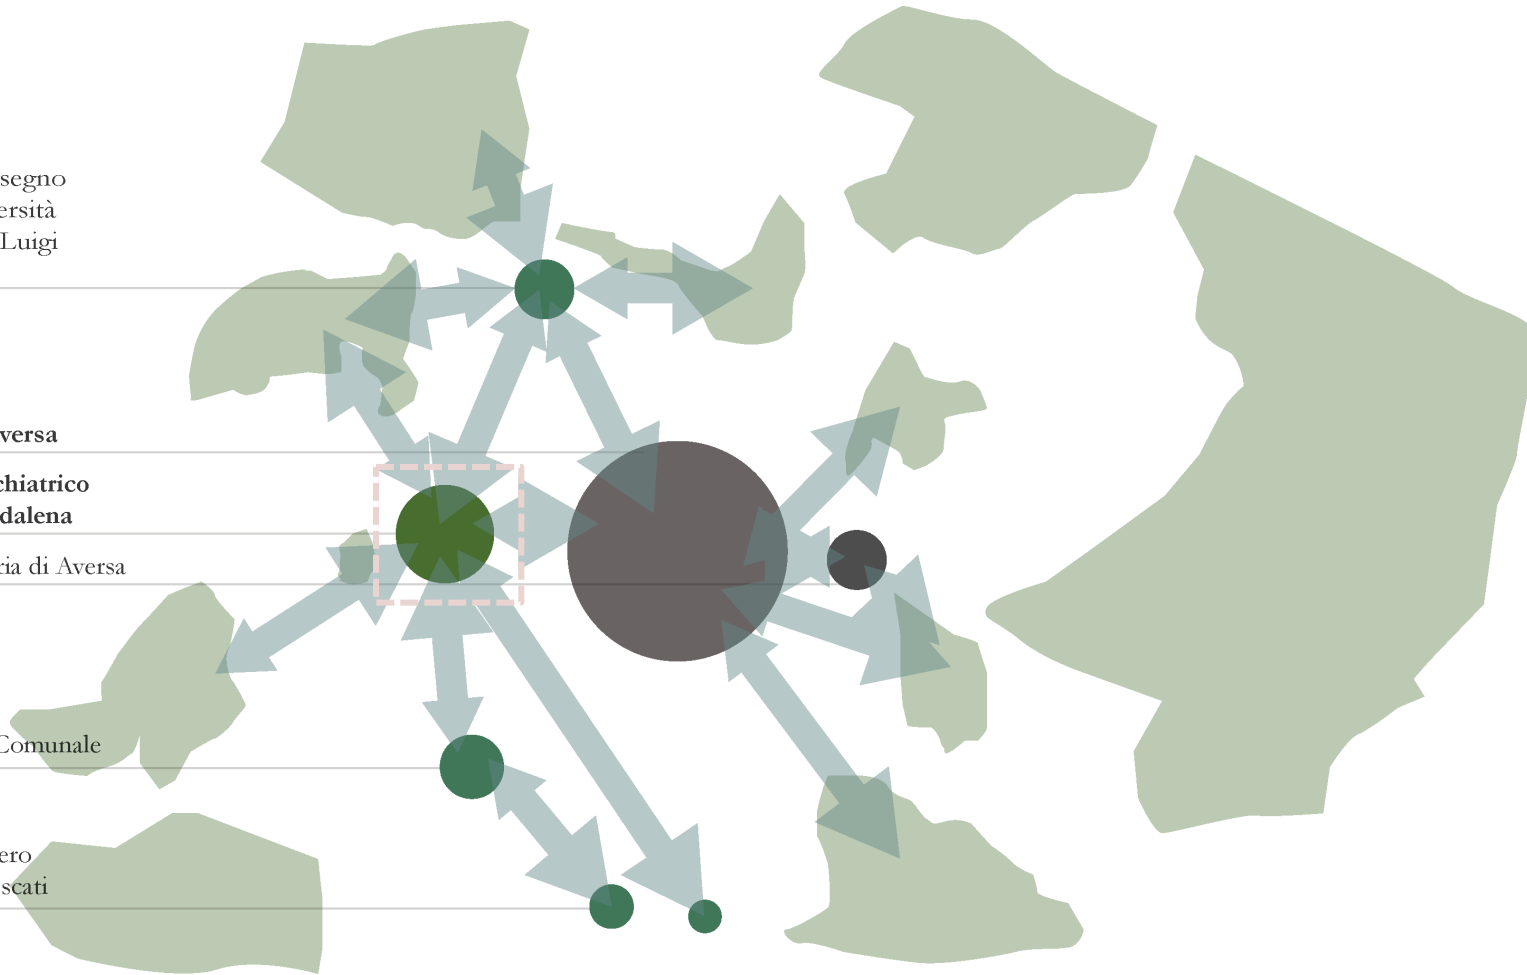

POTENZIALITÀ LATENTI

Dipartimento di
Architettura e Disegno
Industriale, Università
della Campania "Luigi
Vanvitelli"

Centro storico Aversa

Ex Ospedale Psichiatrico
Santa Maria Maddalena

Stazione Ferroviaria di Aversa

Campo Sportivo Comunale

Presidio Ospedaliero
San Giuseppe Moscati

**Nuove forme di gestione integrata:
*cicli rigenerativi e auto-rigenerativi***

**Nuove forme di convivenza:
*tra inclusione ed esclusione***

**Nuove forme di abitare il margine:
*muri di relazione***